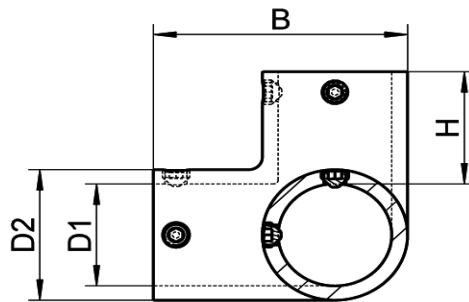

ART. M8211

Raccordi corrimano 90° angolari tre vie, microfusione, lucidi aisi 316 / A4

Handrail Fittings 90° Elbow three-way, investment casting, polished aisi 316 / A4

Codice Articolo <i>Item Number</i>	B (mm)	D1 (mm)	D2 (mm)	H (mm)	 Box	 Master carton
M8211-4-22	49	23	29	23	4	40
M8211-4-25	51	26	32	23	4	40

Attenzione!!! Le dimensioni riportate nelle schede tecniche, possono subire variazioni minime da lotto a lotto e a seconda della produzione.

In particolare, non praticare i fori prima di ricevere il prodotto.

Pay attention!! The dimensions shown in the data sheets are subject to minimal variations (different production line batch).

In particular, do not drill the holes before receiving the product.